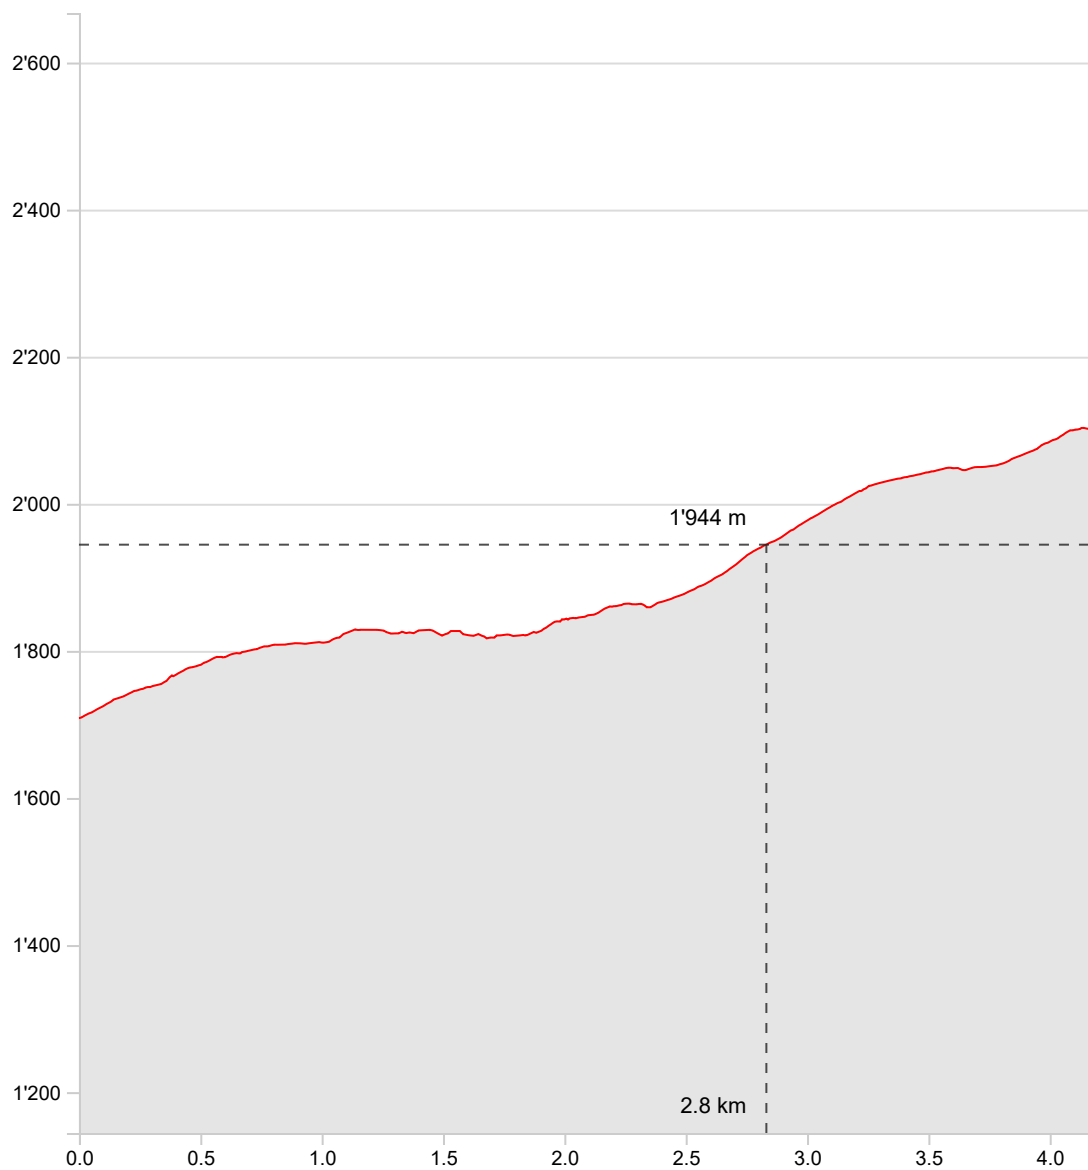

D_Cusié-Pozz-Quarnei

Longueur **4.18 km**

Mont. / Desc.
445 m/51 m

Alt. min/max
1'709 m/2'103 m

Temps à pied **1 h 36 min**

Temps à vélo
1 h 4 min